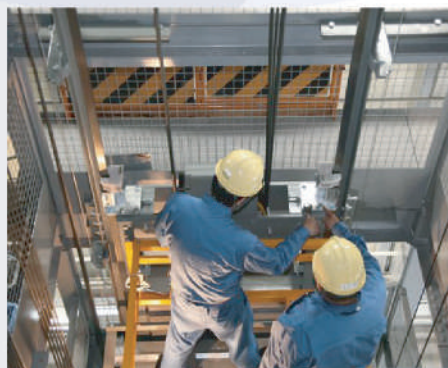

Thư Ngỏ

Chúng tôi luôn cố gắng hơn nữa để nâng cao giá trị và đưa ra các giải pháp kinh doanh sáng tạo, hiệu quả tối ưu cho khách hàng.

Quý khách hàng và đối tác thân mến!

Lời đầu tiên, Công Ty TNHH Thang Máy Nhất Tín xin gửi tới tất cả đối tác, khách hàng lời tri ân trân trọng, chúc sức khỏe và chúc Quý đơn vị kinh doanh ngày càng hưng thịnh.

Công Ty TNHH Thang Máy Nhất Tín thành lập từ ngày 16-07-2021. Công Ty TNHH Thang Máy Nhất Tín chuyên về lĩnh vực cung cấp thang máy, linh phụ kiện, lắp đặt, vận hành thang máy, thang cuốn. Với đội ngũ cán bộ, nhân viên và kỹ sư chuyên ngành, được đào tạo chính quy trong lĩnh vực lắp đặt, bảo hành, bảo trì các loại thang máy, thang cuốn... Chúng tôi luôn luôn phấn đấu hoàn thiện mình nhằm đem lại cho quý khách hàng những sản phẩm đạt chất lượng tốt nhất, phong cách phục vụ chuyên nghiệp, giá cả cạnh tranh và dịch vụ sau bán hàng hoàn hảo.

Công Ty TNHH Thang Máy Nhất Tín đã gây dựng được lòng tin và sự tin nhiệm từ quý khách hàng, các đối tác trong và ngoài nước. Hiện nay, công ty chúng tôi tiếp tục tập trung phát triển thị trường linh phụ kiện thang máy cho loạt sản phẩm thang máy lắp ráp trong nước và sản phẩm thang máy của Hãng SUXUN, XD FUJI, TORIN – Công nghệ Đức, MONTANARI - Italy, FUJI – Thái Lan, MITSUBISHI – Thái Lan, HYUNDAI – Hàn Quốc, HAISUNG – Hàn Quốc. Công Ty TNHH Thang Máy Nhất Tín có kinh nghiệm là tổng thầu thi công MEP cho CĐT Vingroup các dự án Royal City, TIME CITY...

Mọi nỗ lực mà Công Ty TNHH Thang Máy Nhất Tín hướng đến không ngoài mục đích phát triển vì cộng đồng, thúc đẩy sự đi lên của nền kinh tế đất nước và thỏa mãn một nhu cầu bức thiết của thị trường thang máy - điều mà hiện nay đang thực sự là một thể mạnh của Công Ty TNHH Thang Máy Nhất Tín.