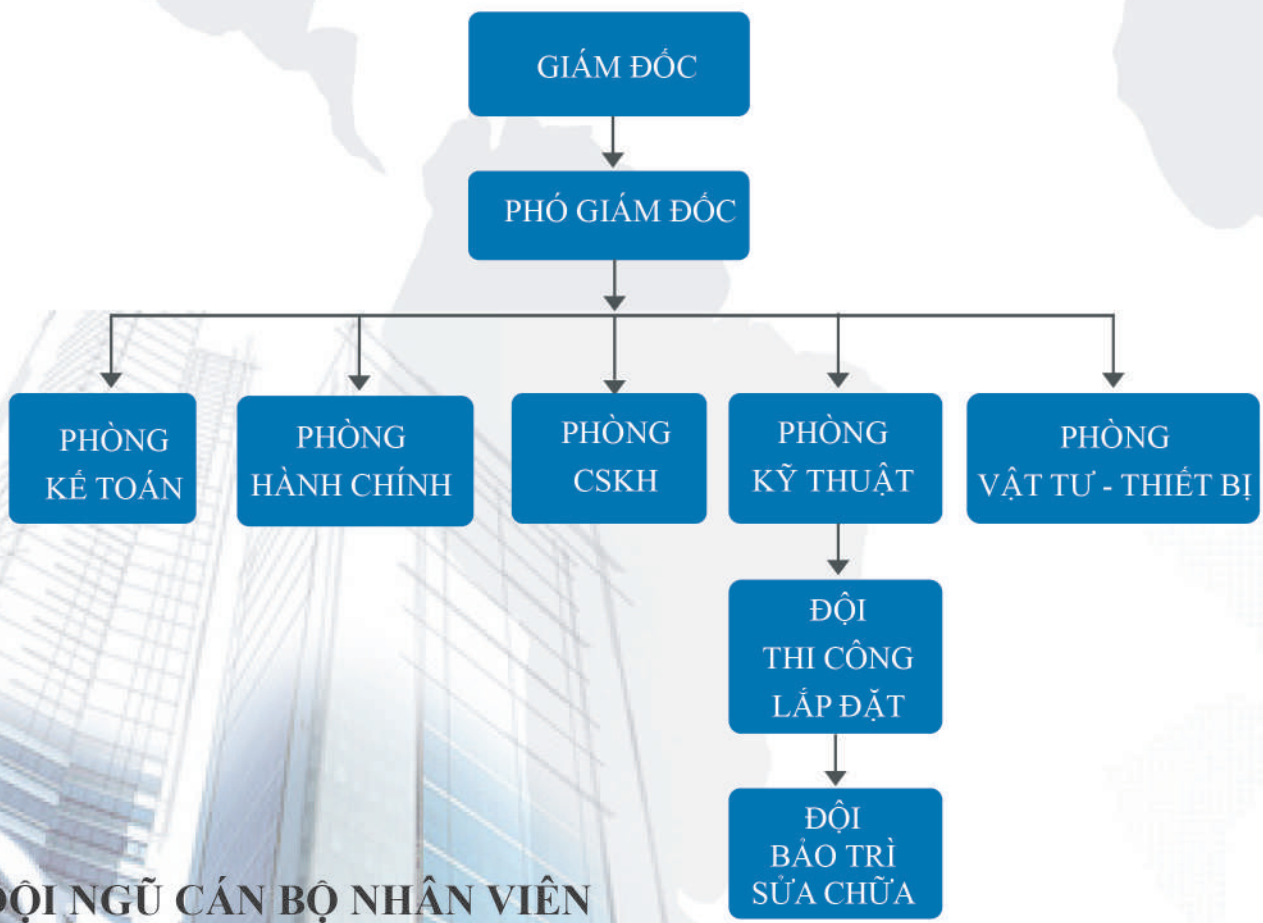

SƠ ĐỒ TỔ CHỨC

ĐỘI NGŨ CÁN BỘ NHÂN VIÊN

Đội ngũ nhân viên nhiệt tình, tận tâm với nghề, luôn đáp ứng tốt nhất yêu cầu của khách hàng. Trong tương lai, để phát triển và mở rộng công ty sẽ không ngừng bổ sung nhân sự để đáp ứng theo yêu cầu thị trường.